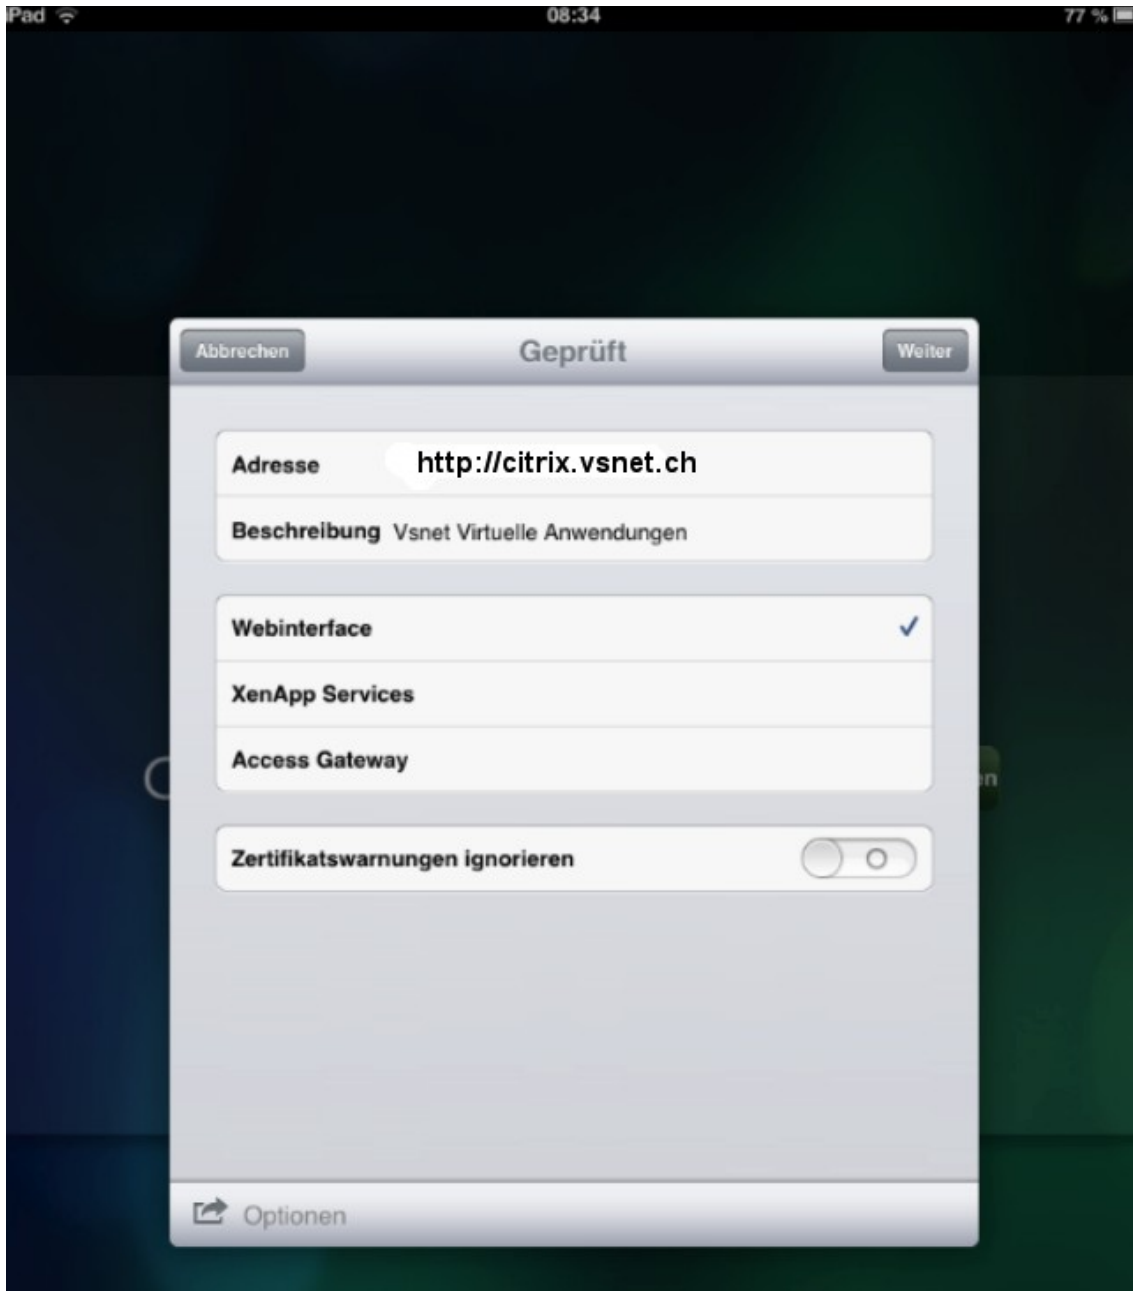

Anleitung für den Zugriff auf die Datenbanken mit einem Tablet

Laden Sie im App Store, Google Play Store oder Windows Phone Store die gratis Anwendung „Citrix Receiver“ aus.

Einmal heruntergeladen, öffnen Sie die Anwendung.

Wählen Sie „Neues Konto“ aus.

Geben Sie die Adresse „<http://citrix.vsnet.ch>“ ein und klicken Sie auf weiter

Unter Optionen wählen Sie Manuelles Setup aus.

Wählen Sie Webinterface aus und klicken Sie auf Weiter.

Anschliessend klicken Sie auf Speichern.

Das Webinterface der Datenbanken von Vsnet öffnet sich automatisch.

Geben Sie ein Ticket ein und klicken Sie auf „Anmelden“.

- Wenn das Tablet in einem WIFI-Netz arbeitet, das von VSnet autorisiert ist, wird kein Ticket benötigt. Die Datenbanken öffnen sich automatisch.