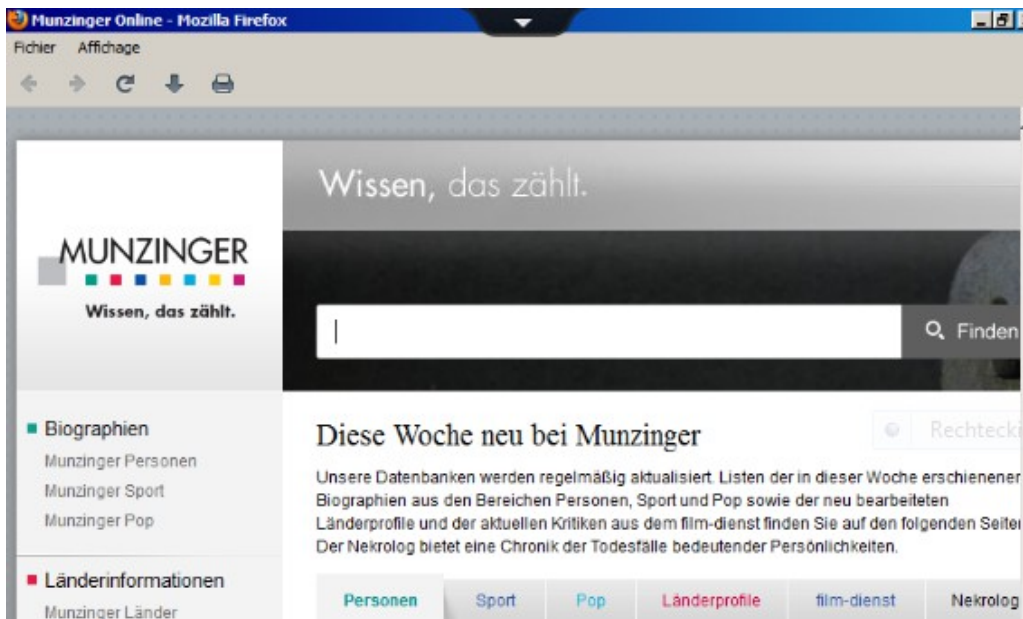

Anschliessend klicken Sie auf Speichern.

Das Webinterface der Datenbanken von Vsnet öffnet sich automatisch.

Geben Sie ein Ticket ein und klicken Sie auf „Anmelden“.

- Wenn das Tablet in einem WIFI-Netz arbeitet, das von VSnet autorisiert ist, wird kein Ticket benötigt. Die Datenbanken öffnen sich automatisch.

Wählen Sie eine Datenbank aus und sie öffnet sich automatisch.

Um die Tastatur anzuzeigen, klicken Sie auf den schwarzen Pfeil oben auf dem Bildschirm.

Wählen Sie Tastatur und diese erscheint unten.

Sie können nun einen Suchbegriff eingeben.