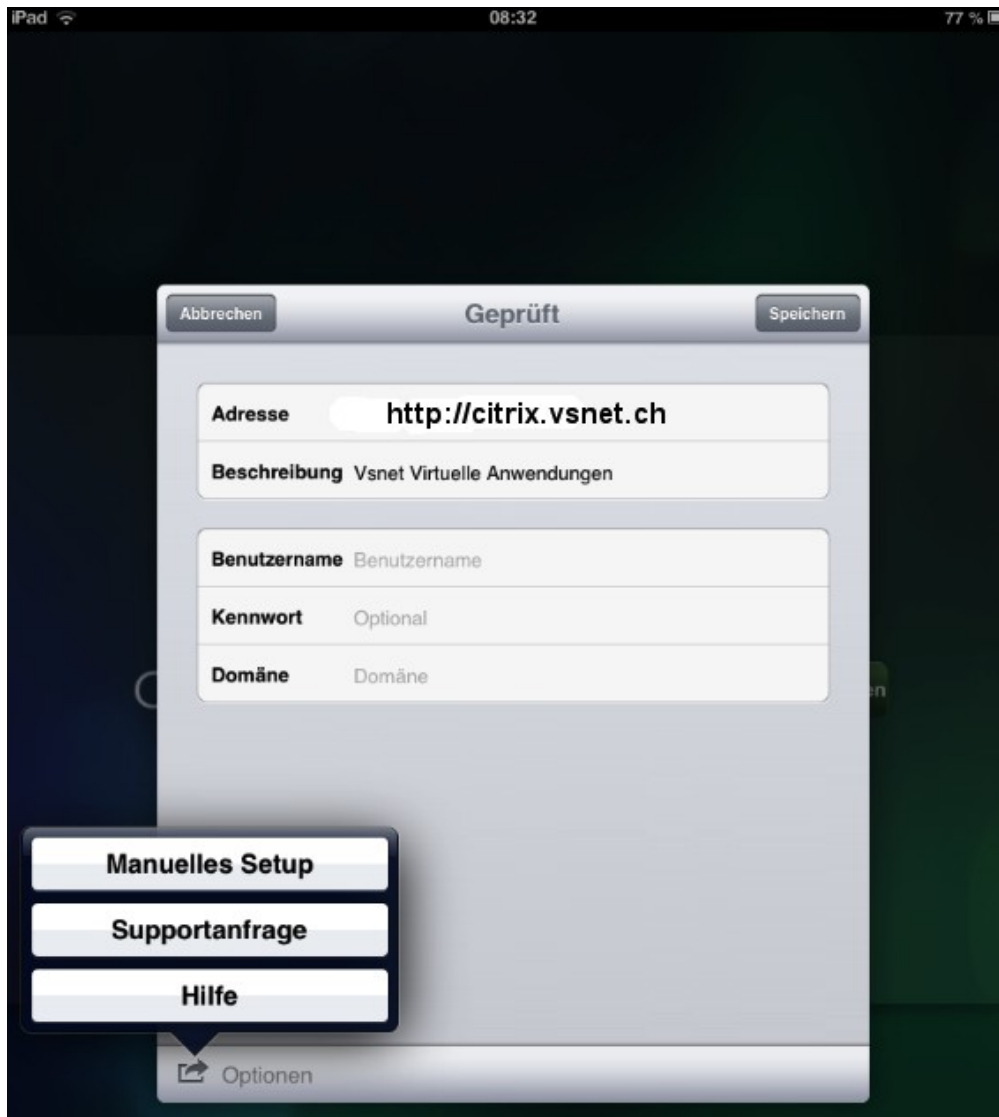

Anleitung für den Zugriff auf die Datenbanken mit einem Tablet

Laden Sie im App Store, Google Play Store oder Windows Phone Store die gratis Anwendung „Citrix Receiver“ aus.

Einmal heruntergeladen, öffnen Sie die Anwendung.

Wählen Sie „Neues Konto“ aus.

Geben Sie die Adresse „<http://citrix.vsnet.ch>“ ein und klicken Sie auf weiter

Unter Optionen wählen Sie Manuelles Setup aus.

Wählen Sie Webinterface aus und klicken Sie auf Weiter.

Anschliessend klicken Sie auf Speichern.

Das Webinterface der Datenbanken von Vsnet öffnet sich automatisch.

Geben Sie ein Ticket ein und klicken Sie auf „Anmelden“.

- Wenn das Tablet in einem WIFI-Netz arbeitet, das von VSnet autorisiert ist, wird kein Ticket benötigt. Die Datenbanken öffnen sich automatisch.